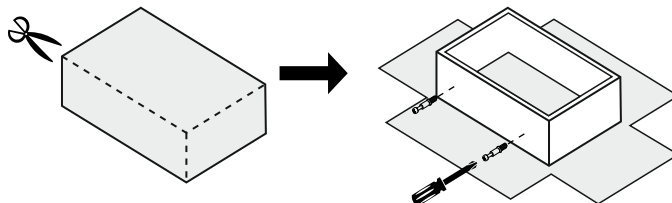

BIM Sp. z o.o.
UL. NADSTAWNA 12A
23-400 BIŁGORAJ
WWW.BIMFURNITURE.COM

AURIS

WITRYNA

ZESTAWIENIE ELEMENTÓW

	WYMIARY	ILOŚĆ
1	450 x 345	1
2	450 x 345	1
3a	1114 x 345	1
3b	1114 x 345	1
8a	446 x 196	1
5	412 x 330	2
8b	396 x 446	1
p1	1132 x 215	1
p2	1132 x 215	1
s1	408 x 315	2
s2	408 x 616	1