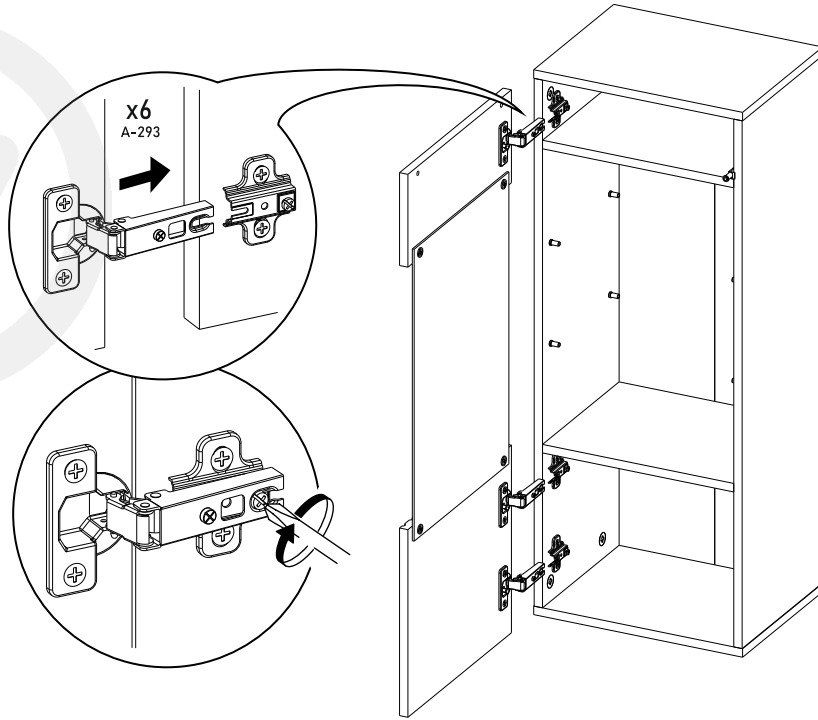

BIM Sp. z o.o.
UL. NADSTAWNA 12A
23-400 BIŁGORAJ
WWW.BIMFURNITURE.COM

AURIS

WITRYNA

ZESTAWIENIE ELEMENTÓW

	WYMIARY	ILOŚĆ
1	450 x 345	1
2	450 x 345	1
3a	1114 x 345	1
3b	1114 x 345	1
8a	446 x 196	1
5	412 x 330	2
8b	396 x 446	1
p1	1132 x 215	1
p2	1132 x 215	1
s1	408 x 315	2
s2	408 x 616	1

1

6

7

8

9

A-293

10

11