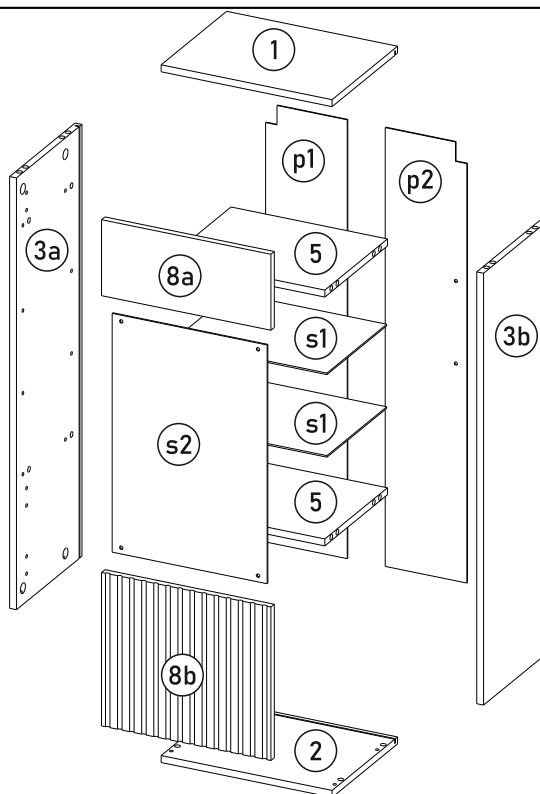

BIM Sp. z o.o.
UL. NADSTAWNA 12A
23-400 BIŁGORAJ
WWW.BIMFURNITURE.COM

AURIS

WITRYNA

ZESTAWIENIE ELEMENTÓW

	WYMIARY	ILOŚĆ
1	450 x 345	1
2	450 x 345	1
3a	1114 x 345	1
3b	1114 x 345	1
8a	446 x 196	1
5	412 x 330	2
8b	396 x 446	1
p1	1132 x 215	1
p2	1132 x 215	1
s1	408 x 315	2
s2	408 x 616	1

ZESTAWIENIE AKCESORIÓW NIEZBĘDNYCH DO MONTAŻU

A-002 60	A-006 8 x 35mm 16	A-009 1	A-011 4	A-030 5 x 13 mm 10	A-032 6,3x20 mm 12	A-038 2
A-041 16	A-071 16	A-075 4 x 30 mm 4	A-099 3 x 16 mm 2	A-189 8	A-246 7 x 24 mm 16	A-293 3
A-294 3	A-383 1	A-439 L=400 mm 1				