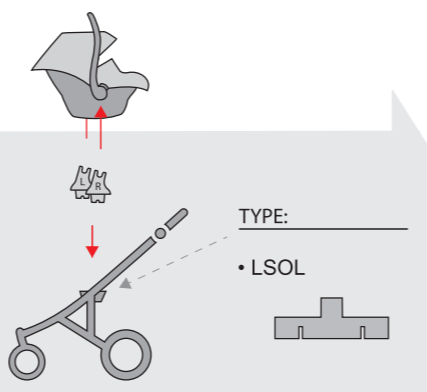

- Mars 
- Mars Comfort 
- Multi 
- Multi Comfort 
- ACAS 
- ABR Comfort 

SERVICE

1. clean 

2. silicone 

1. clean 

2. silicone 

0-3

max
15kg

max
9 kg

← L<800mm →

max
15kg

bebetto.eu

Flavio