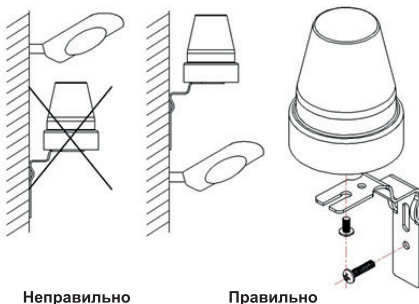

3. Встановлення

- Вимкніть живлення. Приєднайте проводи як показано на рисунку.

- Монтаж датчика необхідно проводити на поверхню за допомогою металевої скоби, саморізів та дюбелів, що входять до комплекту, за схемою, яка вказана на рисунку.
- Для коректної роботи датчика повинні бути повністю відсутні будь-які завади, що перешкоджають повноцінному освітленню фотоелемента.