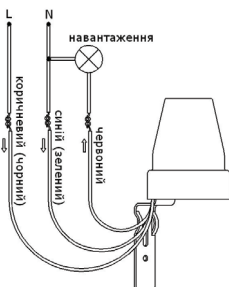

3. Встановлення

- Вимкніть живлення. Приєднайте проводи як показано на рисунку.

- Монтаж датчика необхідно проводити на поверхню за допомогою металевої скоби, саморізів та дюбелів, що входять до комплекту, за схемою, яка вказана на рисунку.
- Для коректної роботи датчика повинні бути повністю відсутні будь-які завади, що перешкоджають повноцінному освітленню фотоелемента.