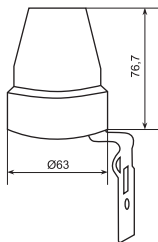

5. Габаритні розміри