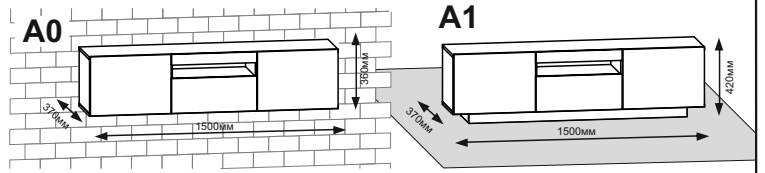

AURA 1 RTV150

Variants:

| A | B | C | | D | A | B | C | | D |
|---|---------|------|-----|-----|----|---------|------|-----|-----|
| 1 | AU1-004 | 514 | 204 | 1/1 | 8 | AU1-202 | 1500 | 354 | 1/1 |
| 2 | AU1-005 | 489 | 350 | 1/1 | 9 | AU1-303 | 500 | 334 | 1/1 |
| 3 | AU1-105 | 324 | 354 | 1/1 | 10 | AU1-401 | 178 | 80 | 1/1 |
| 4 | AU1-106 | 324 | 354 | 1/1 | 11 | AU1-402 | 250 | 60 | 1/1 |
| 5 | AU1-103 | 324 | 334 | 1/1 | 12 | AU1-403 | 1300 | 60 | 1/1 |
| 6 | AU1-104 | 324 | 334 | 1/1 | 13 | AU1-407 | 514 | 60 | 1/1 |
| 7 | AU1-205 | 1500 | 354 | 1/1 | 14 | AU1-902 | 515 | 338 | 1/1 |
| | | | | | 15 | AU1-901 | 481 | 338 | 1/1 |

1

2x

10

2

1

8

7

2x