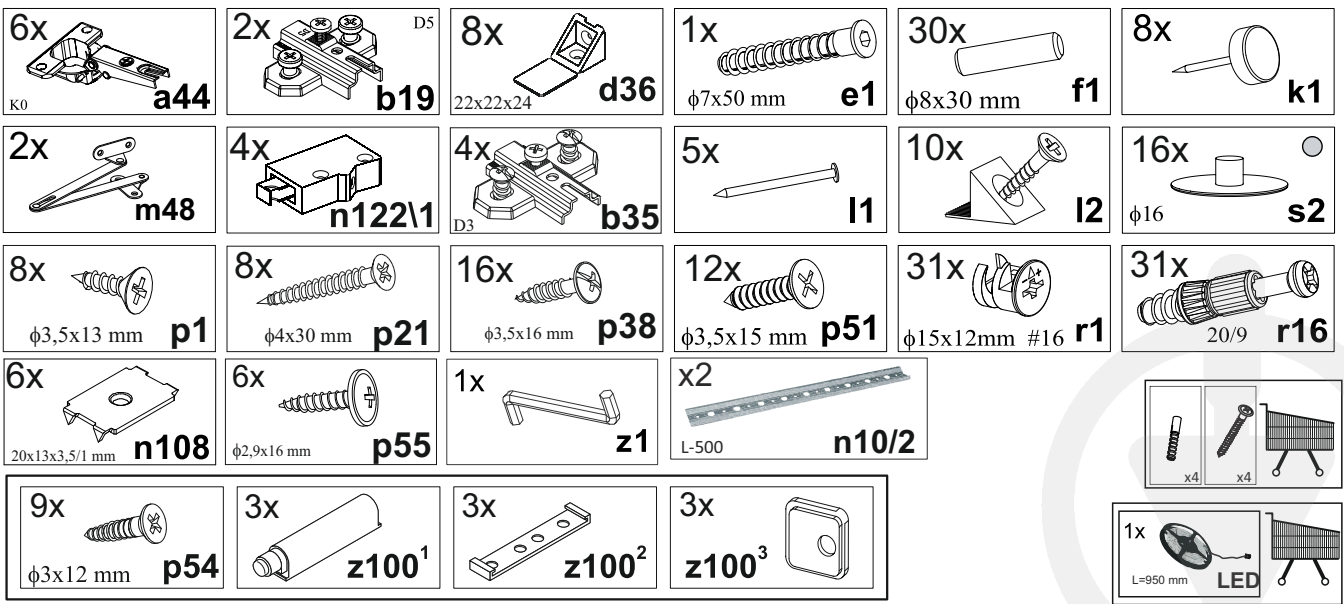

AURA 1 RTV150

Variants:

| A | B | C | | D | A | B | C | | D |
|---|---------|------|-----|-----|----|---------|------|-----|-----|
| 1 | AU1-004 | 514 | 204 | 1/1 | 8 | AU1-202 | 1500 | 354 | 1/1 |
| 2 | AU1-005 | 489 | 350 | 1/1 | 9 | AU1-303 | 500 | 334 | 1/1 |
| 3 | AU1-105 | 324 | 354 | 1/1 | 10 | AU1-401 | 178 | 80 | 1/1 |
| 4 | AU1-106 | 324 | 354 | 1/1 | 11 | AU1-402 | 250 | 60 | 1/1 |
| 5 | AU1-103 | 324 | 334 | 1/1 | 12 | AU1-403 | 1300 | 60 | 1/1 |
| 6 | AU1-104 | 324 | 334 | 1/1 | 13 | AU1-407 | 514 | 60 | 1/1 |
| 7 | AU1-205 | 1500 | 354 | 1/1 | 14 | AU1-902 | 515 | 338 | 1/1 |
| | | | | | 15 | AU1-901 | 481 | 338 | 1/1 |