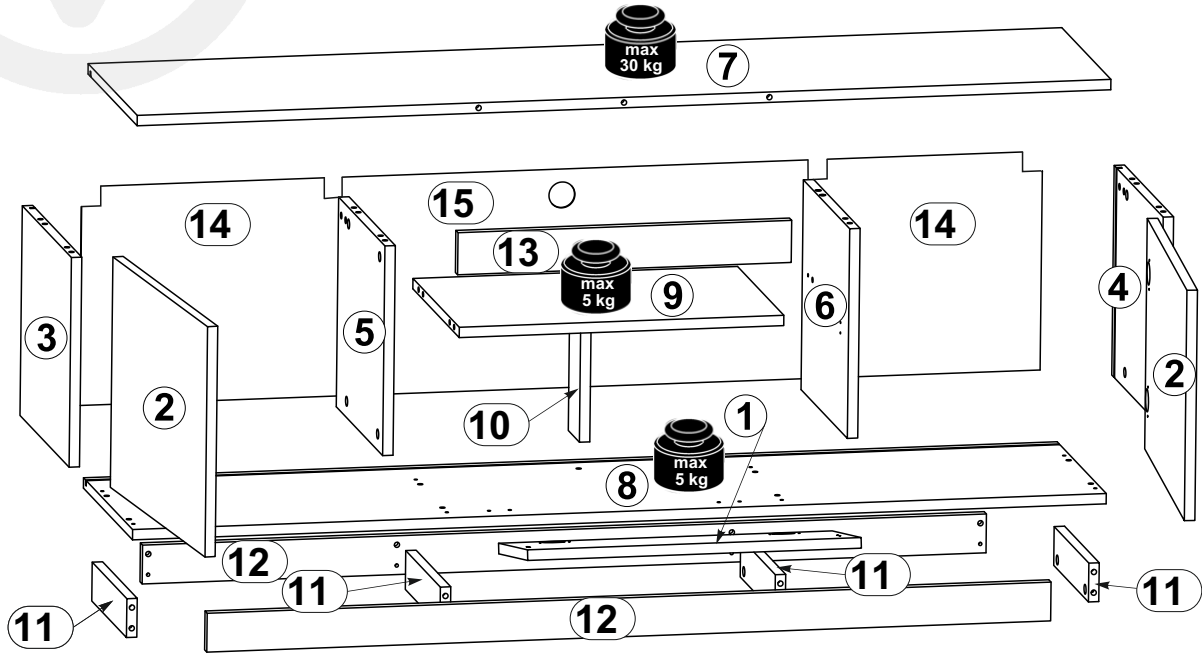

AURA 1 RTV150

Variants:

| A | B | C | | D | A | B | C | | D |
|---|---------|------|-----|-----|----|---------|------|-----|-----|
| 1 | AU1-004 | 514 | 204 | 1/1 | 8 | AU1-202 | 1500 | 354 | 1/1 |
| 2 | AU1-005 | 489 | 350 | 1/1 | 9 | AU1-303 | 500 | 334 | 1/1 |
| 3 | AU1-105 | 324 | 354 | 1/1 | 10 | AU1-401 | 178 | 80 | 1/1 |
| 4 | AU1-106 | 324 | 354 | 1/1 | 11 | AU1-402 | 250 | 60 | 1/1 |
| 5 | AU1-103 | 324 | 334 | 1/1 | 12 | AU1-403 | 1300 | 60 | 1/1 |
| 6 | AU1-104 | 324 | 334 | 1/1 | 13 | AU1-407 | 514 | 60 | 1/1 |
| 7 | AU1-205 | 1500 | 354 | 1/1 | 14 | AU1-902 | 515 | 338 | 1/1 |
| | | | | | 15 | AU1-901 | 481 | 338 | 1/1 |