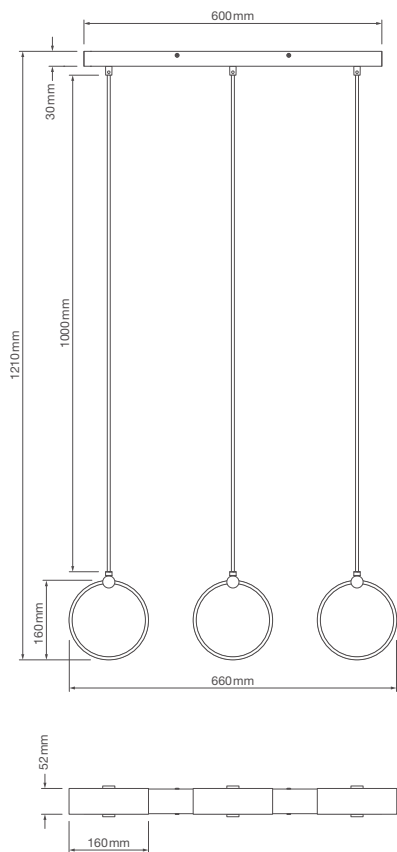

# DECOR CIRCLE PENDANT LINEAR CLICKCCT

LEDVANCE

|                                     | EAN           | W  | Im<br>Light<br>Source | Im<br>Output | K              | Ra  | IP | ⊖ (°C)    |
|-------------------------------------|---------------|----|-----------------------|--------------|----------------|-----|----|-----------|
| DECOR CIRCLE 3XPEND LN 20W CLICKCCT | 4058075838666 | 20 | 2400                  | 1300         | 3000-4200-6500 | >80 | 20 | -20...+40 |

|                                     | EAN           | V~      | mA | Hz    | DF   |  |
|-------------------------------------|---------------|---------|----|-------|------|--|
| DECOR CIRCLE 3XPEND LN 20W CLICKCCT | 4058075838666 | 220-240 | 95 | 50/60 | >0.9 | 15000  |

# DECOR CIRCLE PENDANT LINEAR CLICKCT

[mm]

1415 g  
EAN 4058075838666

1

2

# DECOR CIRCLE PENDANT LINEAR CLICKCCT

3

Check wall/ceiling for suitability. If uncertain, seek professional advice.<sup>1)</sup>

4

5

6

7

8