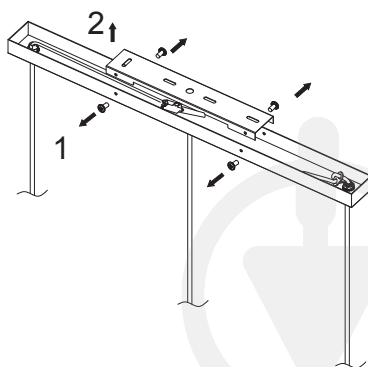

# DECOR CIRCLE PENDANT LINEAR CLICKCT

[mm]

1415 g  
EAN 4058075838666

1

2