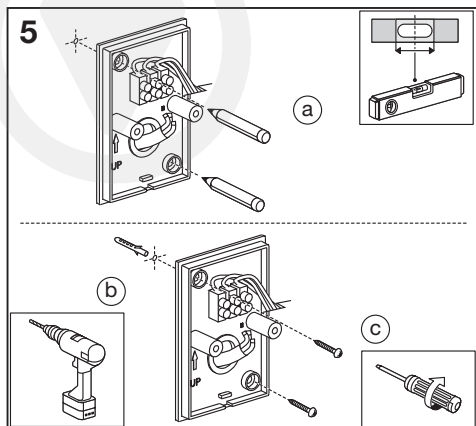

ENDURA® CLASSIC CUBE ADJUSTABLE WALL

Lamps not included*

	EAN	W _{max.}	ΔT (°C)	V~	Hz
ENDURA CLASSIC CUBE ADJ WALL BKGU10	40998544445989	35	-20...+40	220-240	50/60
ENDURA CLASSIC CUBE ADJ WALL SIGU10	40998544446252	35	-20...+40	220-240	50/60
ENDURA CLASSIC CUBE ADJ WALL WTGU10	40998544446290	35	-20...+40	220-240	50/60

ENDURA® CLASSIC CUBE ADJUSTABLE WALL

ENDURA® CLASSIC CUBE ADJUSTABLE WALL

*① Lampen nicht inbegriffen ② Lamps not included ③ Ampoules non incluses ④ Lampadine non incluse ⑤ Lámparas no incluidas ⑥ Lâmpadas não incluídas ⑦ Οι λάμπες δεν περιλαμβάνονται ⑧ Lampen niet inbegrepen ⑨ Lampor ingår ej ⑩ Lampu eivât sisälly toimitukseen ⑪ Lamper følger ikke med ⑫ Pærer ikke inkluderet. ⑬ Lampy nejsou součástí dodávky ⑭ Светильник стационарный. Хранить в сухом месте, перед установкой отключить питание. Товар сертифицирован. Не бросать. Лампы в комплект не входят ⑮ A lámpák nem tartoznak a csomaghoz ⑯ Lampki nie są częścią zestawu ⑰ Lampy nie sú zahrnuté ⑱ Sijalke niso priložene ⑲ Lambalar dahil değildir ⑳ Zaruje nisu uključene ㉑ Lámpile nu sunt incluse ㉒ Лампите не са включени в комплекта ㉓ Ei sisalda lampe ㉔ Lempos neprideamos ㉕ Lampas nav iekļautas ㉖ Sijalice nisu uključene ㉗ Электролампа. Лампи в комплект не входят ㉘ Стационарлық шырақ. Құрғақ жерде сақтап, орнату алдында ток көздерінен ажырату керек. Тауар сертифициталған. Лақтыруға тыйым салынады. Шамдар жинаққа кірмеген