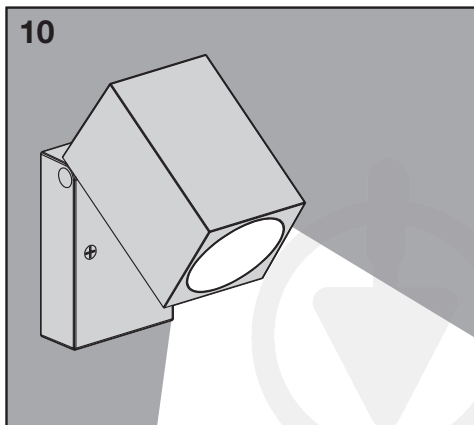

ENDURA® CLASSIC CUBE ADJUSTABLE WALL

Lamps not included*

	EAN	W _{max.}	ΔT (°C)	V~	Hz
ENDURA CLASSIC CUBE ADJ WALL BKGU10	40998544445989	35	-20...+40	220-240	50/60
ENDURA CLASSIC CUBE ADJ WALL SIGU10	40998544446252	35	-20...+40	220-240	50/60
ENDURA CLASSIC CUBE ADJ WALL WTGU10	40998544446290	35	-20...+40	220-240	50/60

ENDURA® CLASSIC CUBE ADJUSTABLE WALL

ENDURA® CLASSIC CUBE ADJUSTABLE WALL

*① Lampen nicht inbegriffen ② Lamps not included ③ Ampoules non incluses ④ Lampadine non incluse ⑤ Lámparas no incluidas ⑥ Lâmpadas não incluídas ⑦ Οι λάμπες δεν περιλαμβάνονται ⑧ Lampen niet inbegrepen ⑨ Lampor ingår ej ⑩ Lampu eivât sisälly toimitukseen ⑪ Lamper følger ikke med ⑫ Pærer ikke inkluderet. ⑬ Lampy nejsou součástí dodávky ⑭ Светильник стационарный. Хранить в сухом месте, перед установкой отключить питание. Товар сертифицирован. Не бросать. Лампы в комплект не входят ⑮ A lámpák nem tartoznak a csomaghoz ⑯ Lampki nie są częścią zestawu ⑰ Lampy nie sú zahrnuté ⑱ Sijalke niso priložene ⑲ Lambalar dahil değildir ⑳ Zaruje nisu uključene ㉑ Lámpile nu sunt incluse ㉒ Лампите не са включени в комплекта ㉓ Ei sisalda lampe ㉔ Lempos neprideamos ㉕ Lampas nav iekļautas ㉖ Sijalice nisu uključene ㉗ Электролампа. Лампи в комплект не входят ㉘ Стационарлық шырақ. Құрғақ жерде сақтап, орнату алдында ток көздерінен ажырату керек. Тауар сертифициталған. Лақтыруға тыйым салынады. Шамдар жинаққа кірмеген