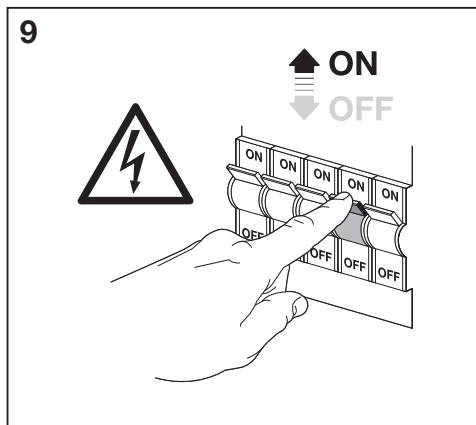

ENDURA® CLASSIC CUBE ADJUSTABLE WALL

ENDURA® CLASSIC CUBE ADJUSTABLE WALL

*① Lampen nicht inbegriffen ② Lamps not included ③ Ampoules non incluses ④ Lampadine non incluse ⑤ Lámparas no incluidas ⑥ Lâmpadas não incluídas ⑦ Οι λάμπες δεν περιλαμβάνονται ⑧ Lampen niet inbegrepen ⑨ Lampor ingår ej ⑩ Lampu eivât sisälly toimitukseen ⑪ Lamper følger ikke med ⑫ Pærer ikke inkluderet. ⑬ Lampy nejsou součástí dodávky ⑭ Светильник стационарный. Хранить в сухом месте, перед установкой отключить питание. Товар сертифицирован. Не бросать. Лампы в комплект не входят ⑮ A lámpák nem tartoznak a csomaghoz ⑯ Lampki nie są częścią zestawu ⑰ Lampy nie sú zahrnuté ⑱ Sijalke niso priložene ⑲ Lambalar dahil değildir ⑳ Zaruje nisu uključene ㉑ Lámpile nu sunt incluse ㉒ Лампите не са включени в комплекта ㉓ Ei sisalda lampe ㉔ Lempos neprideamos ㉕ Lampas nav iekļautas ㉖ Sijalice nisu uključene ㉗ Электролампа. Лампи в комплект не входят ㉘ Стационарлық шырақ. Құрғақ жерде сақтап, орнату алдында ток көздерінен ажырату керек. Тауар сертифициталған. Лақтыруға тыйым салынады. Шамдар жинаққа кірмеген