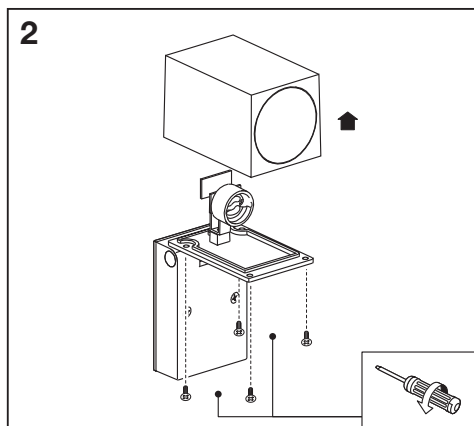

ENDURA® CLASSIC CUBE ADJUSTABLE WALL

Lamps not included*

	EAN	W _{max.}	ΔT (°C)	V~	Hz
ENDURA CLASSIC CUBE ADJ WALL BKGU10	40998544445989	35	-20...+40	220-240	50/60
ENDURA CLASSIC CUBE ADJ WALL SIGU10	40998544446252	35	-20...+40	220-240	50/60
ENDURA CLASSIC CUBE ADJ WALL WTGU10	40998544446290	35	-20...+40	220-240	50/60

ENDURA® CLASSIC CUBE ADJUSTABLE WALL

ENDURA® CLASSIC CUBE ADJUSTABLE WALL

*① Lampen nicht inbegriffen ② Lamps not included ③ Ampoules non incluses ④ Lampadine non incluse ⑤ Lámparas no incluidas ⑥ Lâmpadas não incluídas ⑦ Οι λάμπες δεν περιλαμβάνονται ⑧ Lampen niet inbegrepen ⑨ Lampor ingår ej ⑩ Lampu eivât sisälly toimitukseen ⑪ Lamper følger ikke med ⑫ Pærer ikke inkluderet. ⑬ Lampy nejsou součástí dodávky ⑭ Светильник стационарный. Хранить в сухом месте, перед установкой отключить питание. Товар сертифицирован. Не бросать. Лампы в комплект не входят ⑮ A lámpák nem tartoznak a csomaghoz ⑯ Lampki nie są częścią zestawu ⑰ Lampy nie sú zahrnuté ⑱ Sijalke niso priložene ⑲ Lambalar dahil değildir ⑳ Zaruje nisu uključene ㉑ Lámpile nu sunt incluse ㉒ Лампите не са включени в комплекта ㉓ Ei sisalda lampe ㉔ Lempos neprideamos ㉕ Lampas nav iekļautas ㉖ Sijalice nisu uključene ㉗ Электролампа. Лампи в комплект не входят ㉘ Стационарлық шырақ. Құрғақ жерде сақтап, орнату алдында ток көздерінен ажырату керек. Тауар сертифициталған. Лақтыруға тыйым салынады. Шамдар жинаққа кірмеген