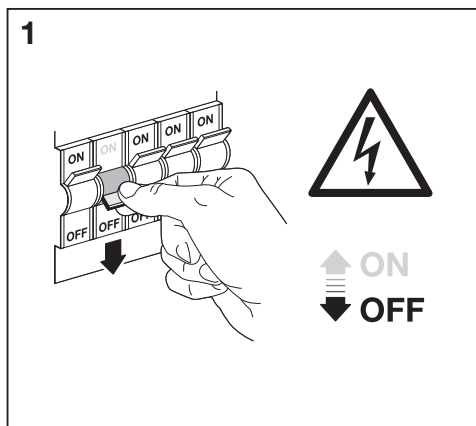

ENDURA® CLASSIC CUBE ADJUSTABLE WALL

ENDURA® CLASSIC CUBE ADJUSTABLE WALL

*① Lampen nicht inbegriffen ② Lamps not included ③ Ampoules non incluses ④ Lampadine non incluse ⑤ Lámparas no incluidas ⑥ Lâmpadas não incluídas ⑦ Οι λάμπες δεν περιλαμβάνονται ⑧ Lampen niet inbegrepen ⑨ Lampor ingår ej ⑩ Lampu eivât sisälly toimitukseen ⑪ Lamper følger ikke med ⑫ Pærer ikke inkluderet. ⑬ Lampy nejsou součástí dodávky ⑭ Светильник стационарный. Хранить в сухом месте, перед установкой отключить питание. Товар сертифицирован. Не бросать. Лампы в комплект не входят ⑮ A lámpák nem tartoznak a csomaghoz ⑯ Lampki nie są częścią zestawu ⑰ Lampy nie sú zahrnuté ⑱ Sijalke niso priložene ⑲ Lambalar dahil değildir ⑳ Zaruje nisu uključene ㉑ Lámpile nu sunt incluse ㉒ Лампите не са включени в комплекта ㉓ Ei sisalda lampe ㉔ Lempos neprideamos ㉕ Lampas nav iekļautas ㉖ Sijalice nisu uključene ㉗ Электролампа. Лампи в комплект не входят ㉘ Стационарлық шырақ. Құрғақ жерде сақтап, орнату алдында ток көздерінен ажырату керек. Тауар сертифициталған. Лақтыруға тыйым салынады. Шамдар жинаққа кірмеген