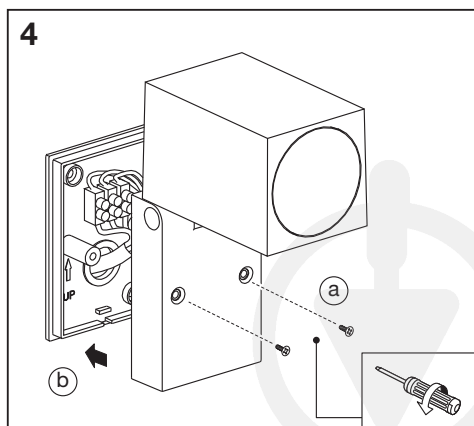

ENDURA® CLASSIC CUBE ADJUSTABLE WALL

Lamps not included*

	EAN	W _{max.}	ΔT (°C)	V~	Hz
ENDURA CLASSIC CUBE ADJ WALL BKGU10	40998544445989	35	-20...+40	220-240	50/60
ENDURA CLASSIC CUBE ADJ WALL SIGU10	40998544446252	35	-20...+40	220-240	50/60
ENDURA CLASSIC CUBE ADJ WALL WTGU10	40998544446290	35	-20...+40	220-240	50/60

ENDURA® CLASSIC CUBE ADJUSTABLE WALL

ENDURA® CLASSIC CUBE ADJUSTABLE WALL

*① Lampen nicht inbegriffen ② Lamps not included ③ Ampoules non incluses ④ Lampadine non incluse ⑤ Lámparas no incluidas ⑥ Lâmpadas não incluídas ⑦ Οι λάμπες δεν περιλαμβάνονται ⑧ Lampen niet inbegrepen ⑨ Lampor ingår ej ⑩ Lampu eivât sisälly toimitukseen ⑪ Lamper følger ikke med ⑫ Pærer ikke inkluderet. ⑬ Lampy nejsou součástí dodávky ⑭ Светильник стационарный. Хранить в сухом месте, перед установкой отключить питание. Товар сертифицирован. Не бросать. Лампы в комплект не входят ⑮ A lámpák nem tartoznak a csomaghoz ⑯ Lampki nie są częścią zestawu ⑰ Lampy nie sú zahrnuté ⑱ Sijalke niso priložene ⑲ Lambalar dahil değildir ⑳ Zaruje nisu uključene ㉑ Lámpile nu sunt incluse ㉒ Лампите не са включени в комплекта ㉓ Ei sisalda lampe ㉔ Lempos neprideamos ㉕ Lampas nav iekļautas ㉖ Sijalice nisu uključene ㉗ Электролампа. Лампи в комплект не входят ㉘ Стационарлық шырақ. Құрғақ жерде сақтап, орнату алдында ток көздерінен ажырату керек. Тауар сертифициталған. Лақтыруға тыйым салынады. Шамдар жинаққа кірмеген