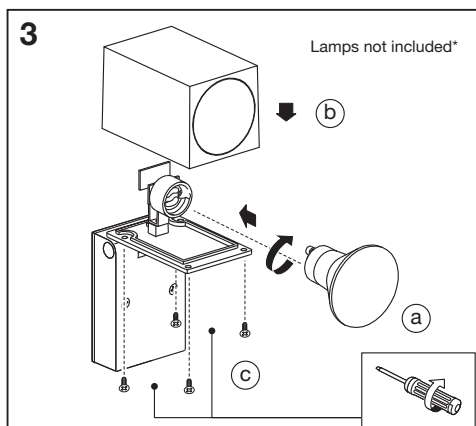

ENDURA® CLASSIC CUBE ADJUSTABLE WALL

Lamps not included*

	EAN	W _{max.}	ΔT (°C)	V~	Hz
ENDURA CLASSIC CUBE ADJ WALL BKGU10	40998544445989	35	-20...+40	220-240	50/60
ENDURA CLASSIC CUBE ADJ WALL SIGU10	40998544446252	35	-20...+40	220-240	50/60
ENDURA CLASSIC CUBE ADJ WALL WTGU10	40998544446290	35	-20...+40	220-240	50/60

ENDURA® CLASSIC CUBE ADJUSTABLE WALL

ENDURA® CLASSIC CUBE ADJUSTABLE WALL

*① Lampen nicht inbegriffen ② Lamps not included ③ Ampoules non incluses ④ Lampadine non incluse ⑤ Lámparas no incluidas ⑥ Lâmpadas não incluídas ⑦ Οι λάμπες δεν περιλαμβάνονται ⑧ Lampen niet inbegrepen ⑨ Lampor ingår ej ⑩ Lampu eivât sisälly toimitukseen ⑪ Lamper følger ikke med ⑫ Pærer ikke inkluderet. ⑬ Lampy nejsou součástí dodávky ⑭ Светильник стационарный. Хранить в сухом месте, перед установкой отключить питание. Товар сертифицирован. Не бросать. Лампы в комплект не входят ⑮ A lámpák nem tartoznak a csomaghoz ⑯ Lampki nie są częścią zestawu ⑰ Lampy nie sú zahrnuté ⑱ Sijalke niso priložene ⑲ Lambalar dahil değildir ⑳ Zaruje nisu uključene ㉑ Lámpile nu sunt incluse ㉒ Лампите не са включени в комплекта ㉓ Ei sisalda lampe ㉔ Lempos neprideamos ㉕ Lampas nav iekļautas ㉖ Sijalice nisu uključene ㉗ Электролампа. Лампи в комплект не входят ㉘ Стационарлық шырақ. Құрғақ жерде сақтап, орнату алдында ток көздерінен ажырату керек. Тауар сертифициталған. Лақтыруға тыйым салынады. Шамдар жинаққа кірмеген