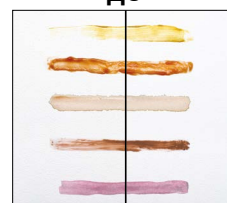

# ІНТЕР'ЄРНА ФАРБА ДЛЯ ГЛИБОКО-МАТОВИХ ПОВЕРХОНЬ З НАДЗВИЧАЙНОЮ ЗДАТНІСТЮ ДО ОЧИЩЕННЯ.

Завдяки багатству матових кольорів та високій здатності до очищення, PremiumClean є ідеальним вибором для сяючих відтінків які піддаються частому забрудненню.

## СТВОРЕНА ДЛЯ ЯСКРАВОЇ ЧИСТОТИ КОЛЬОРІВ

Зі стандартною емульсійною фарбою бруд просочується крізь шар фарби в основу та залишається там.

Завдяки оптимальному поєднанню наповнювачів та в'яжучої речовини в PremiumClean бруд не просочується всередину поверхні та може бути легко видалений вологою ганчіркою.

ДО

Високоякісна матова інтер'єрна фарба PremiumClean

ПІСЛЯ

Високоякісна матова інтер'єрна фарба PremiumClean

Гірчиця  
Кетчуп  
Кава  
Шоколад  
Червоне вино

Гірчиця  
Кетчуп  
Кава  
Шоколад  
Червоне вино