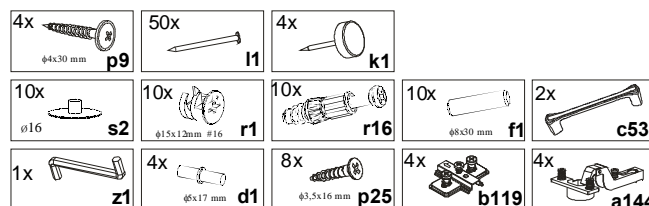

TOP - MIX KOM2D_80

80/33/85

1	T-201	800	330	16/32	1
2	T-103	829	310	16	1
3	T-104	829	310	16	1
4	T-304	766	310	16	1
5	T-305	766	310	16	1
6	T-005	729	396	16	1
7	T-006	729	396	16	1
8	T-401	766	80	16	1
9	T-601	760	395	3	2